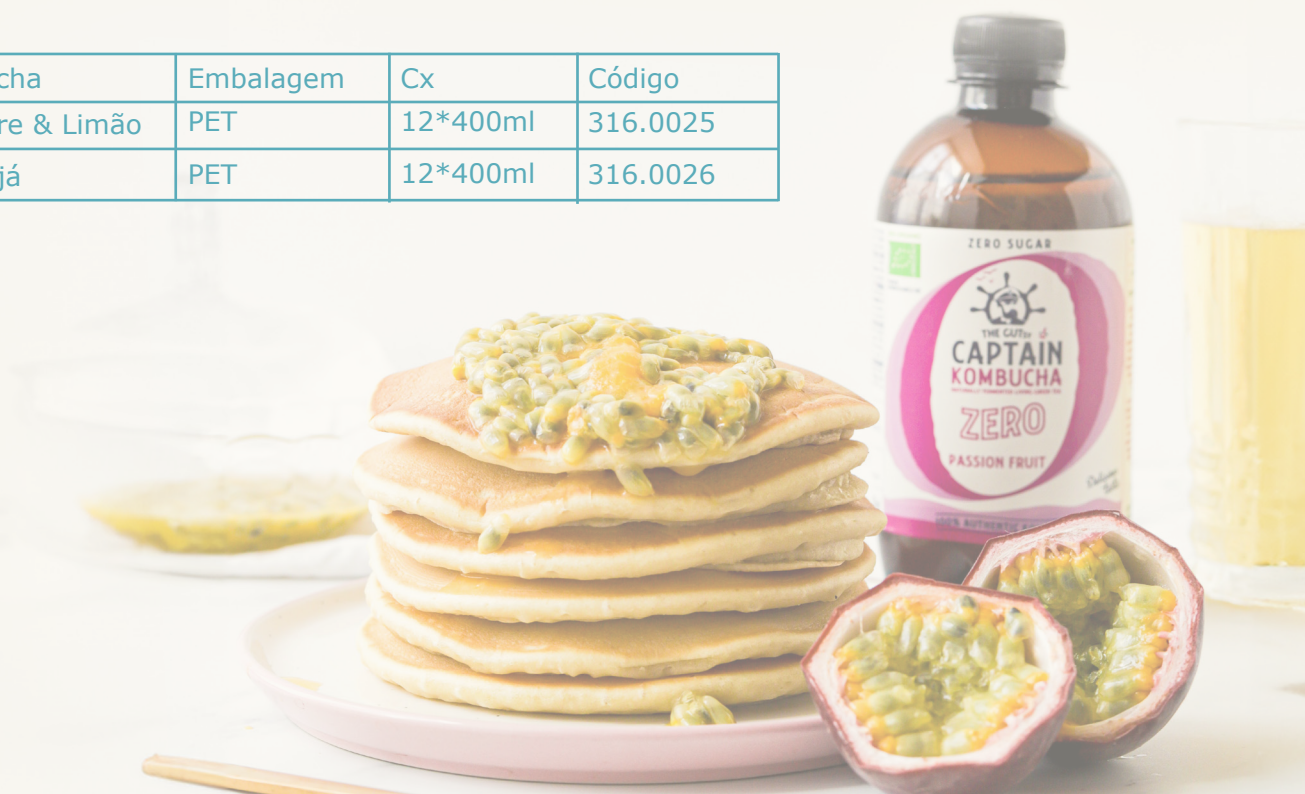

NOVIDADE!

- ✓ Uma receita mais saudável
- ✓ **ZERO** açúcares
- ✓ **ZERO** calorias

A nova linha GUTsy Captain Kombucha com Zero açúcar é feita de forma tradicional utilizando apenas ingredientes 100% naturais e biológicos.

Ao contrário da kombucha normal é feita uma fermentação mais longa até decompor todo o açúcar, sobrando... zero açúcares.

Kombucha	Embalagem	Cx	Código
Gengibre & Limão	PET	12*400ml	316.0025
Maracujá	PET	12*400ml	316.0026